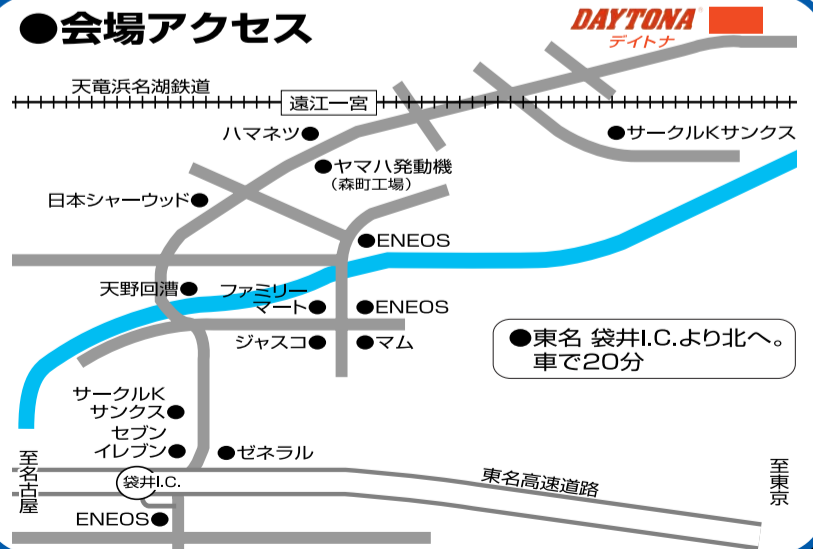

普通免許取得の方 **通常コース** **¥20,000円** サポート!

■申込み期間:～2012年12月末 ■成約期間:申込から1年以内まで

※対象モデルは下記のYSPまでお問い合わせ下さい。

●会場アクセス

YSP Members Club SHIZUOKA Block

YSP 浜松 YSP 浜北大橋 YSP 磐田 YSP 袋井 YSP 焼津 YSP 静岡北 YSP 静岡東 YSP 沼津