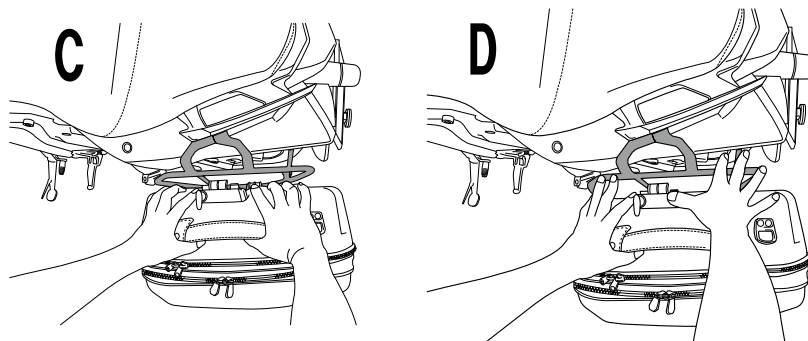

商品内容

NO	パーツ名	サイズ(mm)	数量	NO	パーツ名	サイズ(mm)	数量
①	バッグ本体(左右セット) 最大容量：片側 25L	450×300× 260~300	1	②	レインカバー		2

取付方法

※バッグサポートの取り付けはバッグサポートの説明書を参照してください。

サイドバッグの取り付け

①キーを時計回りに回し、ロックを解除します。※図A

②サイドバッグ下側のツメをバッグサポートへセットします。※図B

B

③サイドバッグ上側のツメをバッグサポートへ固定します。※図C

※バッグを下方向に押しながら、バッグサポート側へ押しイメージで取り付けします。

※固定がし難い(固い)場合は、図Dのようにロック部分に力を入れて取り付けしてください。

⚠注意

※手順②でセットした下側のツメがズレていたり外れた状態で、上側のツメを固定しようとすると、破損する原因に繋がります。
下側のツメの位置をよく確認してから固定してください。

④キーを反時計回りに回し、ロックします。ロックをしたら、バッグ上側のツメが図Eの状態になっているか確認してください。
 ※キーでロックをしなくてもバッグはバッグサポートに固定されてしまいますので、ロックのし忘れには十分注意してください。

△注意

※サイドバッグ上側のツメが図Eの様にロックされているか確認してください。
 ※ロックのし忘れ、キーの抜き忘れに注意してください。

⑤装着が完了したら、サイドバッグが確実に固定できているかの確認をしてください。前後、左右、上下に動かして確実に固定できているか入念に確認してください。