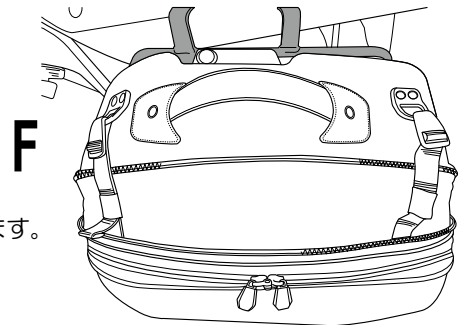

B

③サイドバッグ上側のツメをバッグサポートへ固定します。※図C

※バッグを下方向に押しながら、バッグサポート側へ押しイメージで取り付けします。

※固定がし難い(固い)場合は、図Dのようにロック部分に力を入れて取り付けしてください。

⚠注意

※手順②でセットした下側のツメがズレていたり外れた状態で、上側のツメを固定しようとすると、破損する原因に繋がります。
下側のツメの位置をよく確認してから固定してください。

④キーを反時計回りに回し、ロックします。ロックをしたら、バッグ上側のツメが図Eの状態になっているか確認してください。
 ※キーでロックをしなくてもバッグはバッグサポートに固定されてしまいますので、ロックのし忘れには十分注意してください。

△注意

※サイドバッグ上側のツメが図Eの様にロックされているか確認してください。
 ※ロックのし忘れ、キーの抜き忘れに注意してください。

⑤装着が完了したら、サイドバッグが確実に固定できているかの確認をしてください。前後、左右、上下に動かして確実に固定できているか入念に確認してください。

△注意

サイドバッグを前後、左右、上下に動かして確実に固定できているか、確認を行ってください。

●容量可変機能

ファスナーを開けるだけで、容量アップする事ができます。※図F
 ファスナーを開けると、可変後のパタつきを押さえる為のベルトが入っています。ベルトを取り出し、フックをバッグ本体に固定して使用してください。

付属のレインカバーについて

この商品にはレインカバーが付属しておりますが、バッグの側面（内側）はカバーされないなど、完全防水ではありません。雨天走行時には、予め荷物を防水インナーバッグやビニール袋に入れるなどの防水対策を行ってください。