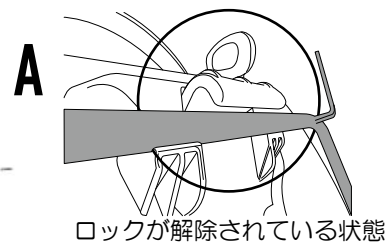

商品内容

NO	パーツ名	サイズ(mm)	数量	NO	パーツ名	サイズ(mm)	数量
①	バッグ本体(左右セット) 最大容量：片側 25L	450×300× 260~300	1	②	レインカバー		2

取付方法

※バッグサポートの取り付けはバッグサポートの説明書を参照してください。

サイドバッグの取り付け

①キーを時計回りに回し、ロックを解除します。※図A

②サイドバッグ下側のツメをバッグサポートへセットします。※図B

B

③サイドバッグ上側のツメをバッグサポートへ固定します。※図C

※バッグを下方向に押しながら、バッグサポート側へ押しイメージで取り付けします。

※固定がし難い(固い)場合は、図Dのようにロック部分に力を入れて取り付けしてください。

⚠注意

※手順②でセットした下側のツメがズレていたり外れた状態で、上側のツメを固定しようとすると、破損する原因に繋がります。
下側のツメの位置をよく確認してから固定してください。

④キーを反時計回りに回し、ロックします。ロックをしたら、バッグ上側のツメが図Eの状態になっているか確認してください。
 ※キーでロックをしなくてもバッグはバッグサポートに固定されてしまいますので、ロックのし忘れには十分注意してください。

△注意

※サイドバッグ上側のツメが図Eの様にロックされているか確認してください。
 ※ロックのし忘れ、キーの抜き忘れに注意してください。

⑤装着が完了したら、サイドバッグが確実に固定できているかの確認をしてください。前後、左右、上下に動かして確実に固定できているか入念に確認してください。