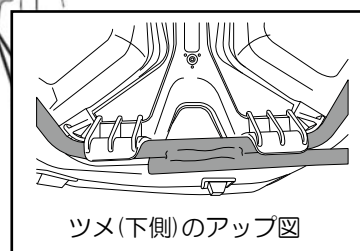

商品内容

NO	パーツ名	サイズ(mm)	数量	NO	パーツ名	サイズ(mm)	数量
①	バッグ本体(左右セット) 最大容量：片側 25L	450×300× 260~300	1	②	レインカバー		2

取付方法

※バッグサポートの取り付けはバッグサポートの説明書を参照してください。

サイドバッグの取り付け

①キーを時計回りに回し、ロックを解除します。※図A

②サイドバッグ下側のツメをバッグサポートへセットします。※図B

B

③サイドバッグ上側のツメをバッグサポートへ固定します。※図C

※バッグを下方向に押しながら、バッグサポート側へ押しイメージで取り付けします。

※固定がし難い(固い)場合は、図Dのようにロック部分に力を入れて取り付けしてください。

⚠注意

※手順②でセットした下側のツメがズレていたり外れた状態で、上側のツメを固定しようとすると、破損する原因に繋がります。
下側のツメの位置をよく確認してから固定してください。

④キーを反時計回りに回し、ロックします。ロックをしたら、バッグ上側のツメが図Eの状態になっているか確認してください。
 ※キーでロックをしなくてもバッグはバッグサポートに固定されてしまいますので、ロックのし忘れには十分注意してください。

△注意

※サイドバッグ上側のツメが図Eの様にロックされているか確認してください。
 ※ロックのし忘れ、キーの抜き忘れに注意してください。

⑤装着が完了したら、サイドバッグが確実に固定できているかの確認をしてください。前後、左右、上下に動かして確実に固定できているか入念に確認してください。