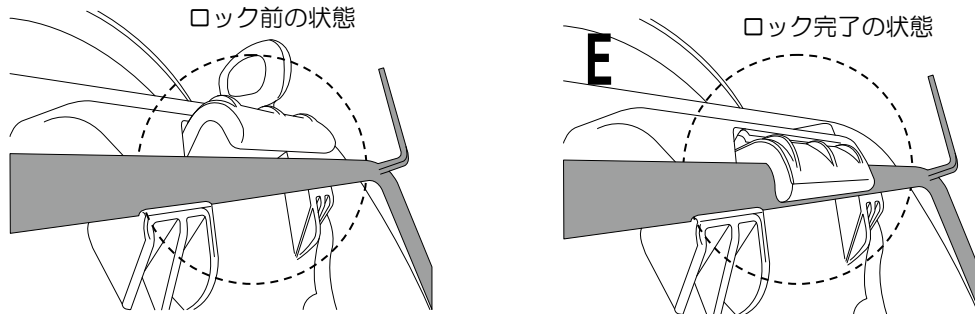

商品内容

NO	パーツ名	サイズ(mm)	数量	NO	パーツ名	サイズ(mm)	数量
①	バッグ本体(左右セット) 最大容量：片側 25L	450×300× 260~300	1	②	レインカバー		2

取付方法

※バッグサポートの取り付けはバッグサポートの説明書を参照してください。

サイドバッグの取り付け

①キーを時計回りに回し、ロックを解除します。※図A

②サイドバッグ下側のツメをバッグサポートへセットします。※図B

B

③サイドバッグ上側のツメをバッグサポートへ固定します。※図C

※バッグを下方向に押しながら、バッグサポート側へ押しイメージで取り付けします。

※固定がし難い(固い)場合は、図Dのようにロック部分に力を入れて取り付けしてください。

⚠注意

※手順②でセットした下側のツメがズレていたり外れた状態で、上側のツメを固定しようとすると、破損する原因に繋がります。
下側のツメの位置をよく確認してから固定してください。

④キーを反時計回りに回し、ロックします。ロックをしたら、バッグ上側のツメが図Eの状態になっているか確認してください。
 ※キーでロックをしなくてもバッグはバッグサポートに固定されてしまいますので、ロックのし忘れには十分注意してください。

△注意

※サイドバッグ上側のツメが図Eの様にロックされているか確認してください。
 ※ロックのし忘れ、キーの抜き忘れに注意してください。

⑤装着が完了したら、サイドバッグが確実に固定できているかの確認をしてください。前後、左右、上下に動かして確実に固定できているか入念に確認してください。