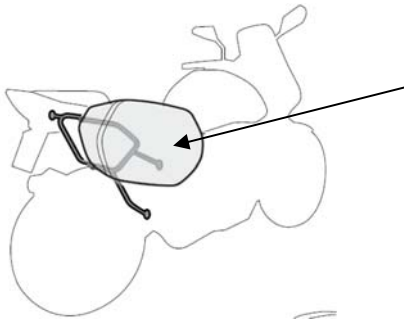

商品内容

NO	パーツ名	サイズ(mm)	数量	NO	パーツ名	サイズ(mm)	数量
①	バッグ本体(左右セット) 最大容量：片側 25L	450×300× 260~300	1	②	レインカバー		2

取付方法

※バッグサポートの取り付けはバッグサポートの説明書を参照してください。

サイドバッグの取り付け

①キーを時計回りに回し、ロックを解除します。※図A

②サイドバッグ下側のツメをバッグサポートへセットします。※図B

B

③サイドバッグ上側のツメをバッグサポートへ固定します。※図C

※バッグを下方向に押しながら、バッグサポート側へ押しイメージで取り付けします。

※固定がし難い(固い)場合は、図Dのようにロック部分に力を入れて取り付けしてください。

⚠注意

※手順②でセットした下側のツメがズレていたり外れた状態で、上側のツメを固定しようとすると、破損する原因に繋がります。
下側のツメの位置をよく確認してから固定してください。

④キーを反時計回りに回し、ロックします。ロックをしたら、バッグ上側のツメが図Eの状態になっているか確認してください。
 ※キーでロックをしなくてもバッグはバッグサポートに固定されてしまいますので、ロックのし忘れには十分注意してください。

△注意

※サイドバッグ上側のツメが図Eの様にロックされているか確認してください。
 ※ロックのし忘れ、キーの抜き忘れに注意してください。

⑤装着が完了したら、サイドバッグが確実に固定できているかの確認をしてください。前後、左右、上下に動かして確実に固定できているか入念に確認してください。

△注意

サイドバッグを前後、左右、上下に動かして確実に固定できているか、確認を行ってください。

●容量可変機能

ファスナーを開けるだけで、容量アップする事ができます。※図F
 ファスナーを開けると、可変後のパタつきを押さえる為のベルトが入っています。ベルトを取り出し、フックをバッグ本体に固定して使用してください。

付属のレインカバーについて

この商品にはレインカバーが付属しておりますが、バッグの側面（内側）はカバーされないなど、完全防水ではありません。雨天走行時には、予め荷物を防水インナーバッグやビニール袋に入れるなどの防水対策を行ってください。