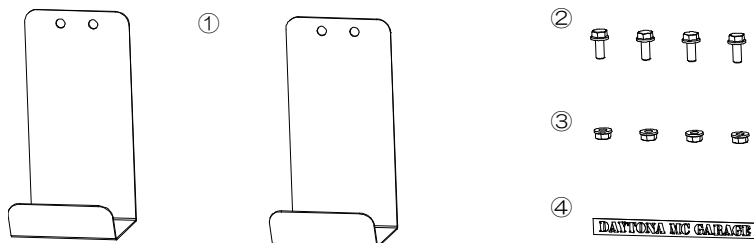

商品内容

NO	パーツ名	サイズ	数量	NO	パーツ名	サイズ	数量
①	スローブラック		2	③	フランジ付六角ナット	M6	4
②	フランジ付六角ボルト	M6x15	4	④	ロゴステッカー		1

取付方法

- ①スローブラックを②フランジ付六角ボルト、③フランジ付六角ナットにてそれぞれ取り付けます。

※ガレージオプションによっては①スローブラックが付けられない場合があります。

※取り付け部に支柱用の純正ボルトが付いている場合は、純正ボルトを外し②フランジ付六角ボルトにて取り付けてください。

1. 各部を確認して作業は完了です。