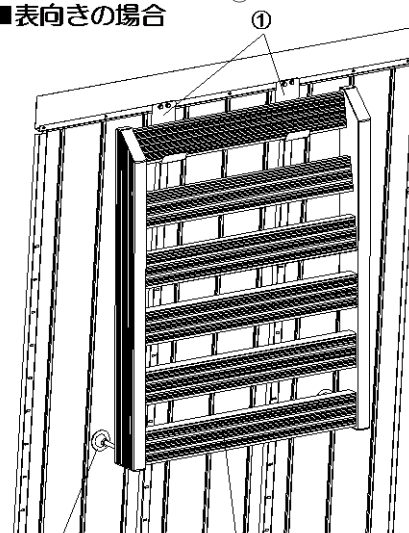

■表向きの場合

アジャスター アルミスロープワイド (90252)

- ●アルミスロープワイド (90252) の掛け方は上記のいずれかの向きで掛けてください。
- ●必要に応じてクッションテープ等を貼り付けてください。

特許JASDAQ上場
株式会社

デイトナ

〒437-0226 静岡県周智郡森町一宮 4805

URL: <http://www.daytona.co.jp>

©デイトナ商品についてのご質問、ご意見は「フリーダイヤルお客様相談窓口」0120-60-4955 まで