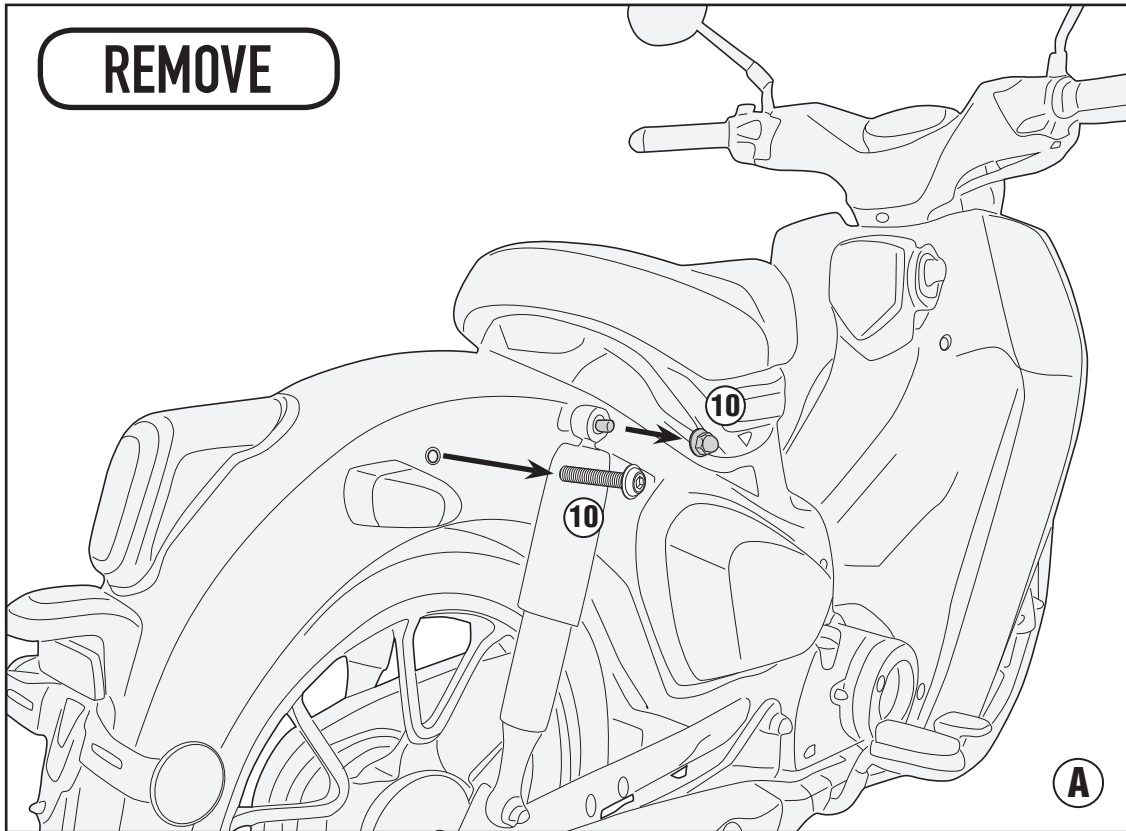

SR1168 - KR1168

PORTAPACCO SPECIFICO - SPECIFIC HOLDER - PORTE-PAQUET SPÉCIFIQUE - SPEZIFISCHER TRÄGER - PORTA-EQUIPAJE ESPECÍFICO - TRANSPORTADOR ESPECÍFICO

HONDA SUPER CUB C125 (2018/2019)

RIGHT SIDE