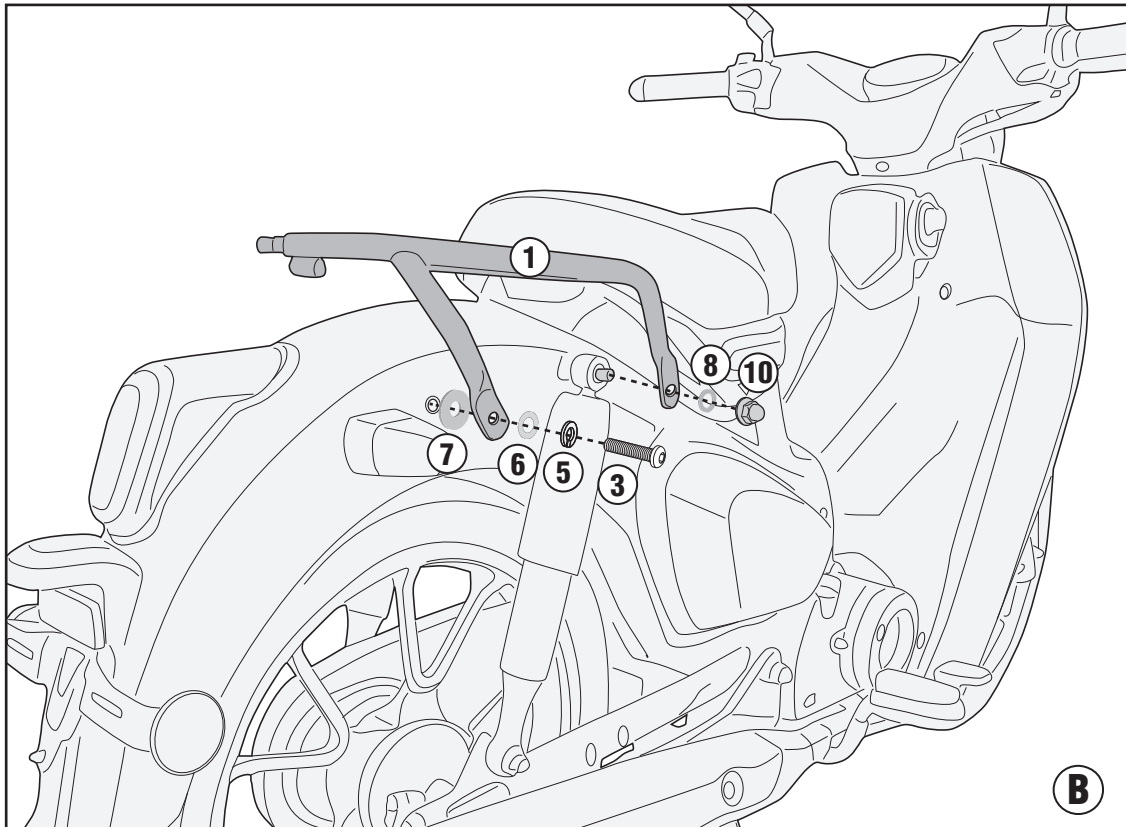

SR1168 - KR1168

PORTAPACCO SPECIFICO - SPECIFIC HOLDER - PORTE-PAQUET SPÉCIFIQUE - SPEZIFISCHER TRÄGER - PORTA-EQUIPAJE ESPECÍFICO - TRANSPORTADOR ESPECÍFICO

HONDA SUPER CUB C125 (2018/2019)

RIGHT SIDE