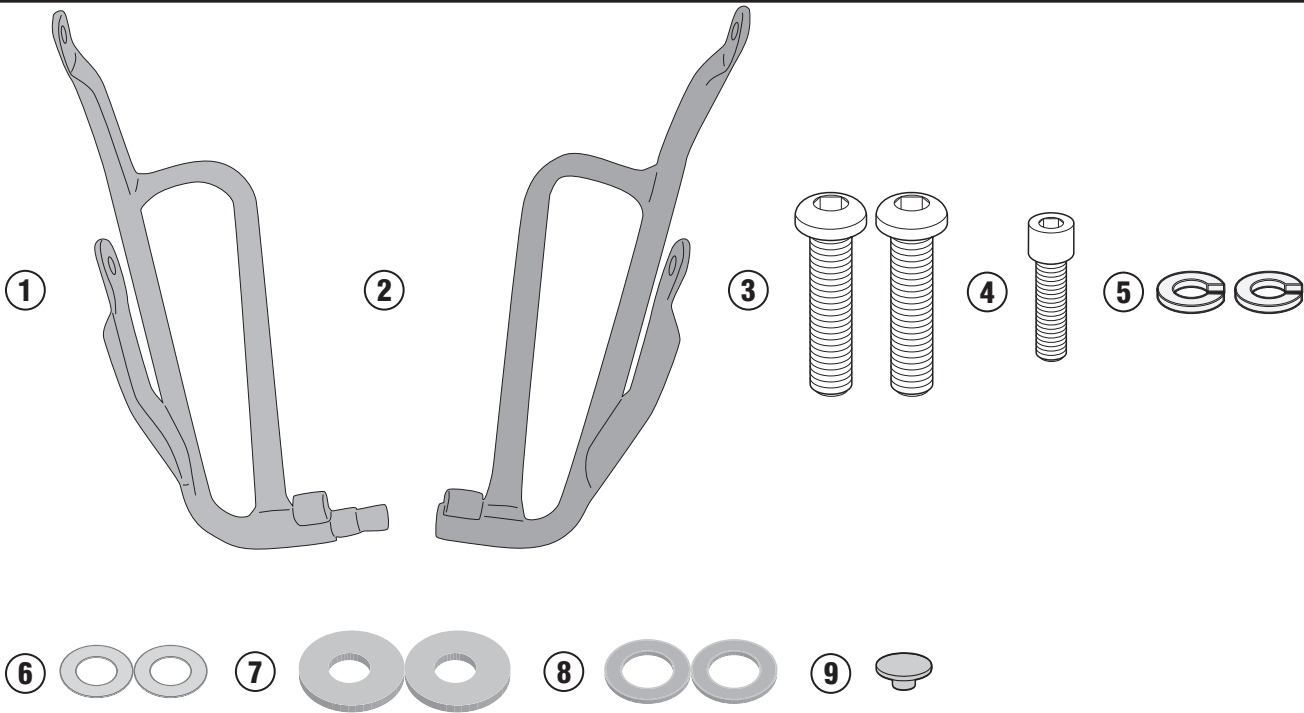

SR1168 – KR1168

PORTAPACCO SPECIFICO – SPECIFIC HOLDER – PORTE-PAQUET SPÉCIFIQUE – SPEZIFISCHER TRÄGER – PORTA-EQUIPAJE ESPECÍFICO – TRANSPORTADOR ESPECÍFICO

HONDA SUPER CUB C125 (2018/2019)

N°	Descrizione	Caratteristiche	Codice	Quantità
1	Supporto superiore - Higher Support Support supérieur- Halterung höher Soporte superior - Apoio superior	-	SR1168DXV	1(Right)
2	Supporto superiore - Higher Support Support supérieur- Halterung höher Soporte superior - Apoio superior	-	SR1168SXV	1(Left)
3	Vite - Screw Vis - Schraube Tornillo - Parafuso	TBEI M8x30	830TBEI	2
4	Vite - Screw Vis - Schraube Tornillo - Parafuso	TCEI M6x20	620TCEI	1
5	Rondella spaccata - Split washer Scheibe - Rondelle fendue Arandela seccionada - Arruela Dentada	Ø8	Z1060	2
6	Rondella Inox - Stainless Steel Washer Rondelle Inox - Rostfreie Unterlegscheibe Aus Stahl Arandela Inox - Arruela Lisa De Aço Inox	Foro Ø8/ Esterno Ø14 Spessore 0,3	805RONX	2
7	Rondella - Washer Rondelle - Scheibe Arandela - Arruela	Foro Ø8,5/ Esterno Ø20 Spessore 2mm	820RON	2
8	Rondella - Washer Rondelle - Scheibe Arandela - Arruela	Foro Ø10 Spessore 1mm	101RON	2
9	Coprivite - Screw Cap Cache Vis - Stoppschraube Tapa Tornillo - Capa do Parafuso	-	Z822	1
10	Componenti Originali - Original Parts Parties Originales - Original Bauteile Componentes Originales - Componentes Originais	-	-	-

SR1168 - KR1168

PORTAPACCO SPECIFICO - SPECIFIC HOLDER - PORTE-PAQUET SPÉCIFIQUE - SPEZIFISCHER TRÄGER - PORTA-EQUIPAJE ESPECÍFICO - TRANSPORTADOR ESPECÍFICO

HONDA SUPER CUB C125 (2018/2019)