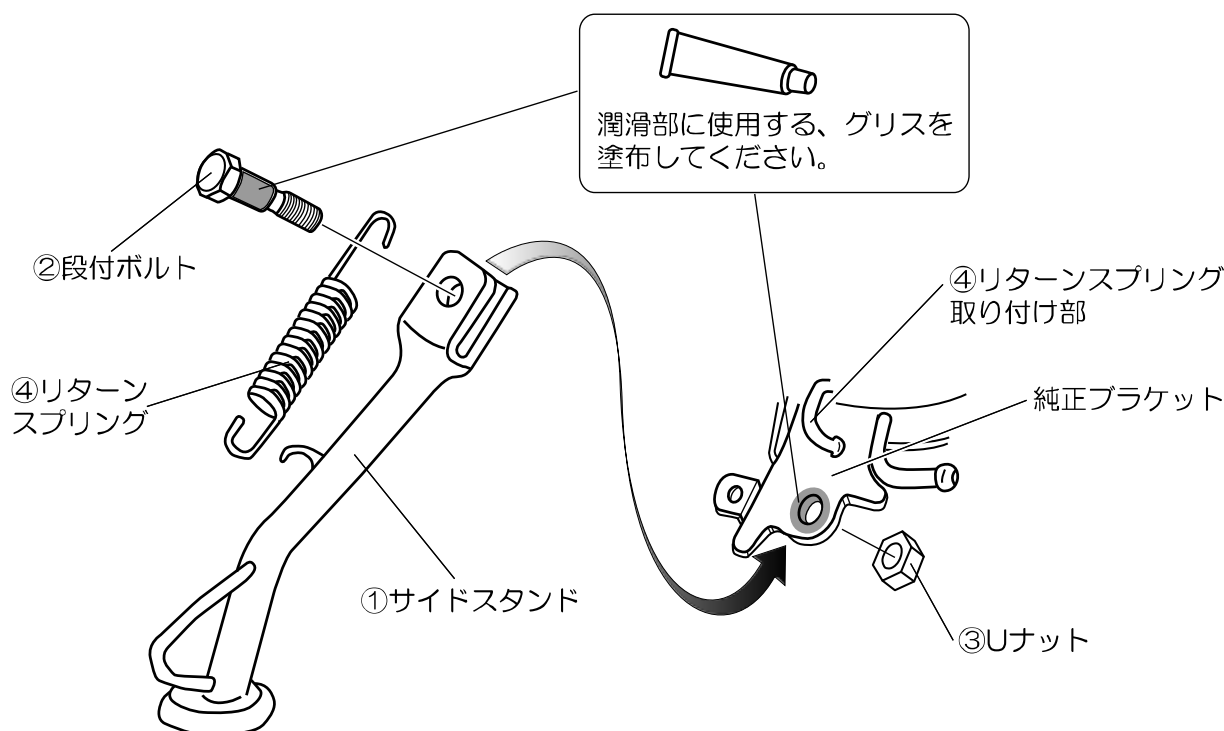

本商品の特徴

- イージーパーキングを行える、サイドスタンドのKITです。
- カスタム車両に最適な、クロームメッキの表面処理を採用しております。

商品内容

NO	パーツ名	サイズ(mm)	数量	NO	パーツ名	サイズ(mm)	数量
①	サイドスタンド		1	③	Uナット	M10	1
②	段付ボルト	M10	1	④	リターンズプリング		1

取付方法

1. 車体左側の純正ブラケットと②段付ボルトの段付部分へグリスを塗布します。
2. ①サイドスタンドを純正ブラケットへはめ込み、②段付ボルトと③Uナットを使用して固定します。
3. 下図を参考に④リターンズプリングを取り付けます。
4. ①サイドスタンドを実際に動かし、各部に異常が無ければ作業は終了です。