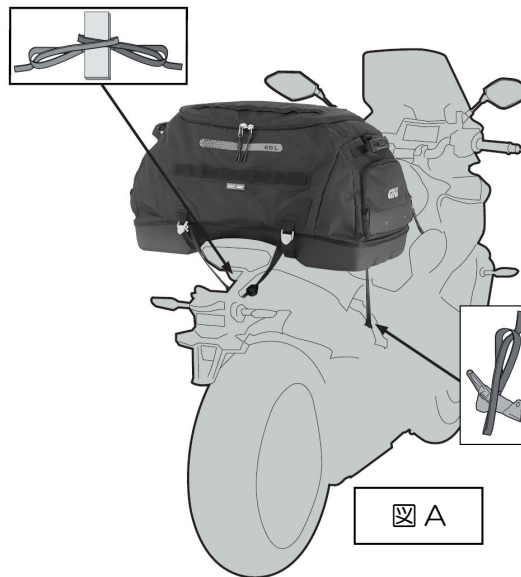

取付方法

- ①バッグ本体をタンデムシート（固定するおおよその位置）に置きます。
- ②固定ベルト（4本）をタンデムステップやリアフェンダーの根元などの固定強度が確保できる場所に、ひばり縛りで固定します。（図 A 参照）

1. 図 B を参考に、手順2で固定した②固定ベルトの端を①バッグ本体に設けられたバックル（4箇所）に通します。