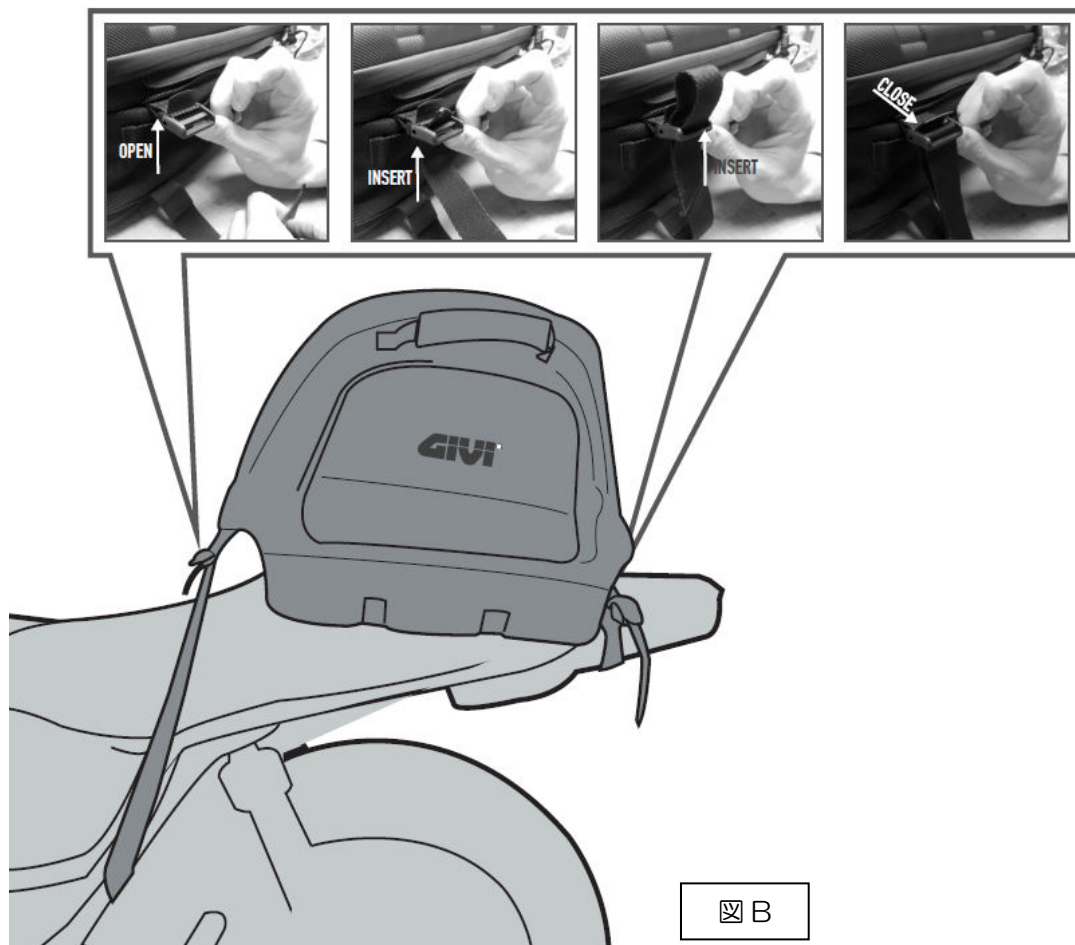

1. 固定テンションが掛かるよう②固定ベルトの長さ調整を行ない、余ったベルトを根元で縛り、しっかりと処理を行なってください。
- ①バッグ本体が確実に固定されていることを確認し、作業は完了です。