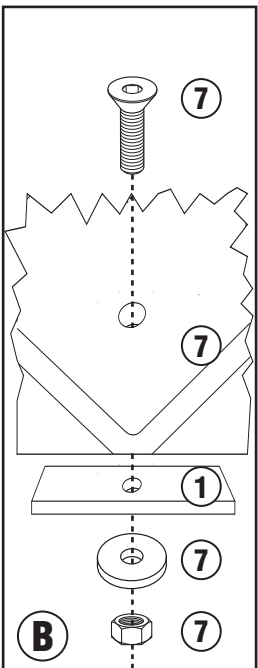

SR1166 - KR1166

PORTAPACCO SPECIFICO - SPECIFIC HOLDER - PORTE-PAQUET SPÉCIFIQUE - SPEZIFISCHER TRÄGER - PORTA-EQUIPAJE ESPECÍFICO - TRANSPORTADOR ESPECÍFICO

HONDA FORZA 125 ABS (2015/2018) - HONDA FORZA 300 (2018)

M8 PLATE