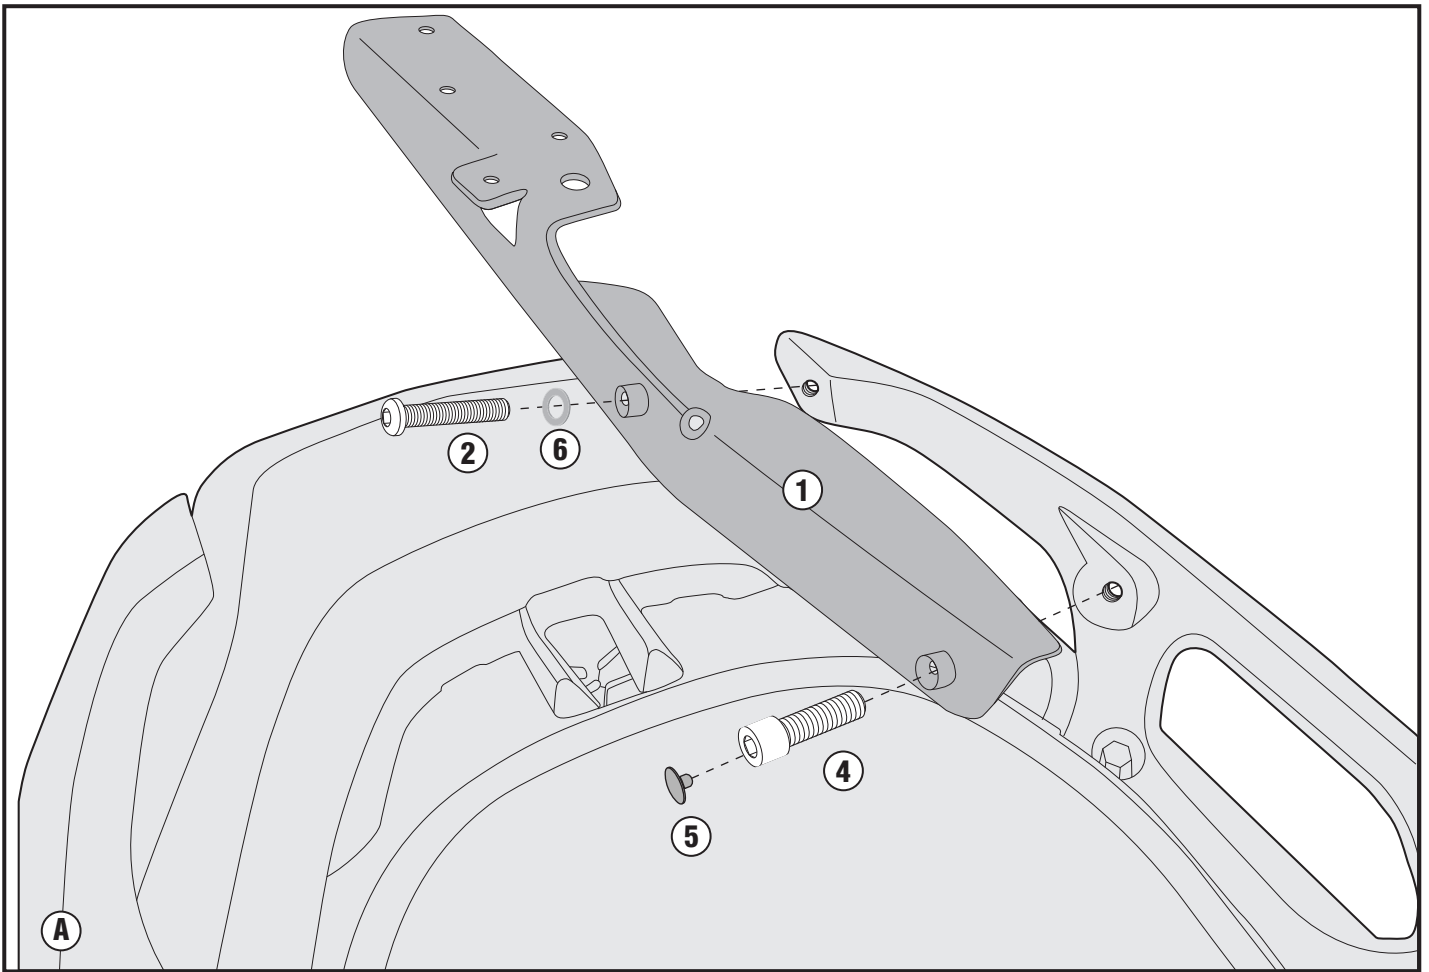

SR1166 - KR1166

PORTAPACCO SPECIFICO - SPECIFIC HOLDER - PORTE-PAQUET SPÉCIFIQUE - SPEZIFISCHER TRÄGER - PORTA-EQUIPAJE ESPECÍFICO - TRANSPORTADOR ESPECÍFICO

HONDA FORZA 125 ABS (2015/2018) - HONDA FORZA 300 (2018)