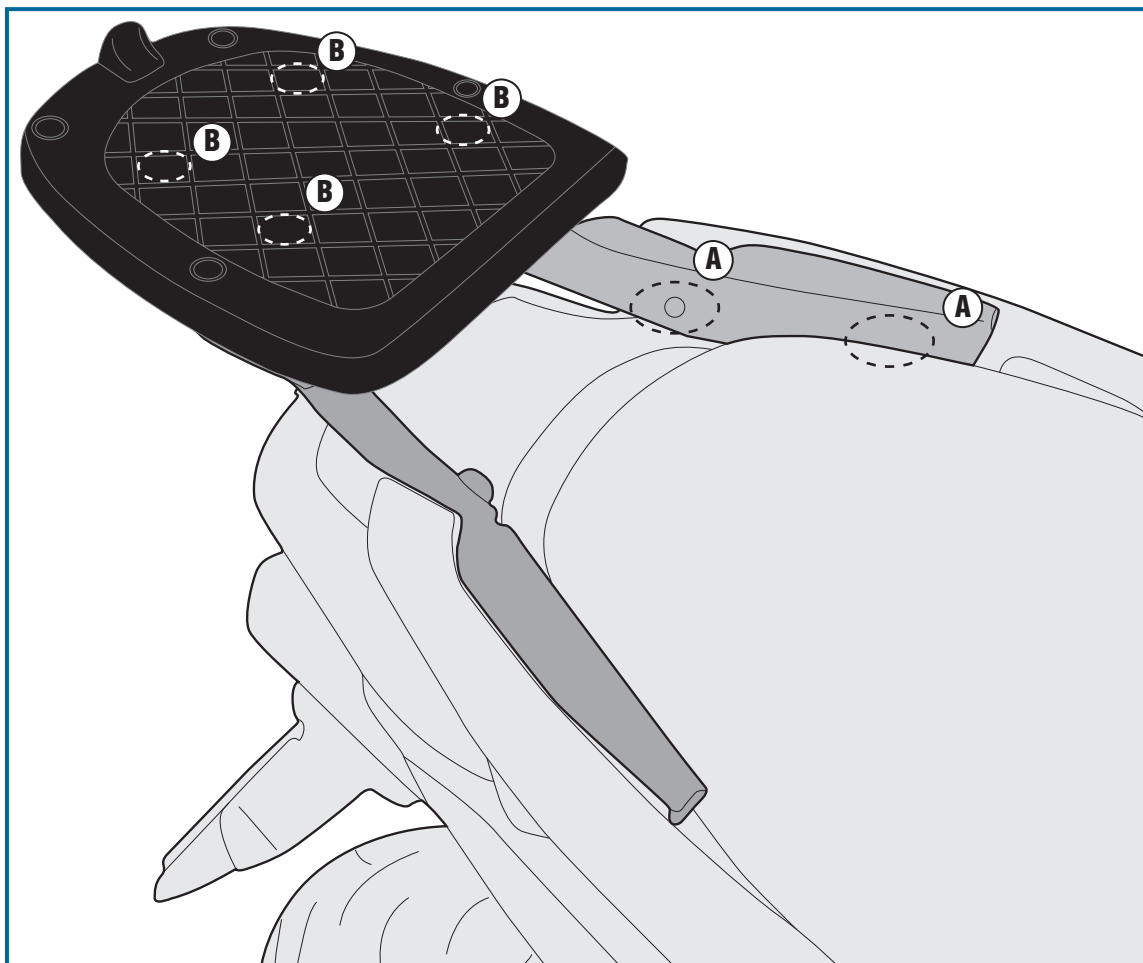

SR1166 - KR1166

PORTAPACCO SPECIFICO - SPECIFIC HOLDER - PORTE-PAQUET SPÉCIFIQUE - SPEZIFISCHER TRÄGER - PORTA-EQUIPAJE ESPECÍFICO - TRANSPORTADOR ESPECÍFICO

HONDA FORZA 125 ABS (2015/2018) - HONDA FORZA 300 (2018)