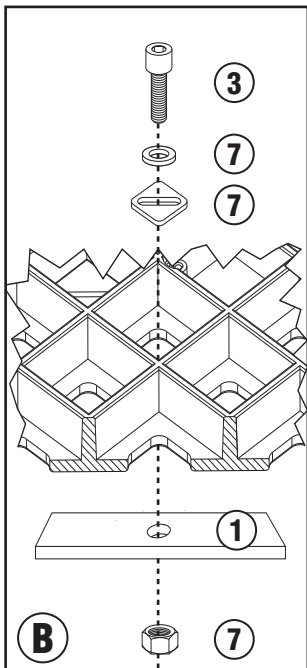

Z113 MONOLOCK PLATE