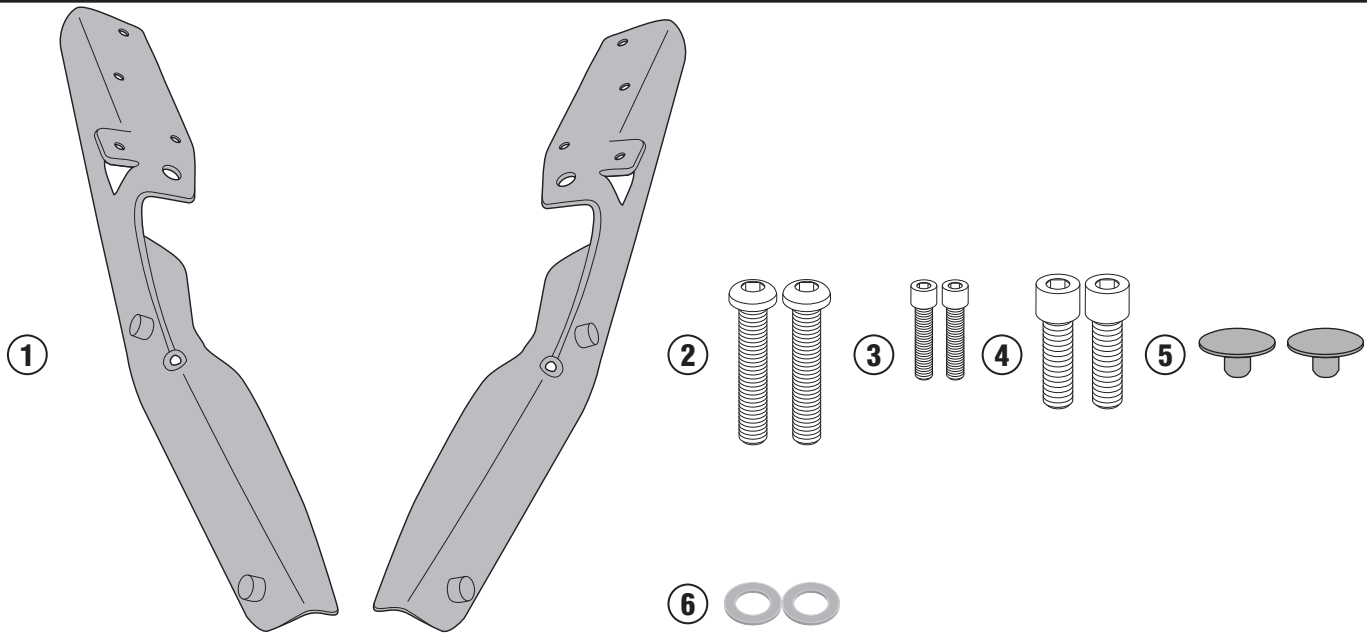

SR1166 - KR1166

PORTAPACCO SPECIFICO - SPECIFIC HOLDER - PORTE-PAQUET SPÉCIFIQUE - SPEZIFISCHER TRÄGER - PORTA-EQUIPAJE ESPECÍFICO - TRANSPORTADOR ESPECÍFICO

HONDA FORZA 125 ABS (2015/2018) - HONDA FORZA 300 (2018)

N°	Descrizione	Caratteristiche	Codice	Quantità
1	Supporto - Support - Support Halterung - Soporte - Apoio	-	GL3991DXV GL3991SXV	2 (Right;Left)
2	Vite - Screw Vis - Schraube Tornillo - Parafuso	TBEIS M10x50	1050TBEIS	2
3	Vite - Screw Vis - Schraube Tornillo - Parafuso	TCEI M6x25	625TCEI	4
4	Vite - Screw Vis - Schraube Tornillo - Parafuso	TCEIS M10x30 Passo 1,25mm	1030TCEIS	2
5	Tappo - Cap Chapeau - Kappe Tapa - Boné	-	Z817	2
6	Rondella - Washer Rondelle - Scheibe Arandela - Arruela	Ø10	101RON	2
7	Particolari Inclusi Nel Kit Viteria Della Piastra Components Included In The Fitting Kit Of The Plate Pièces Incluses Dans Le Kit De Vis De La Platine Die Einzelnen Teile Sind Bei Montagekit Der Platte Enthalten Despie- ces Incluidos En El Kit De Anclajes De La Parrilla Explodiu incluído no Kit as âncoras da grelha	-	-	-
8	Componenti Originali - Original Parts Parties Originales - Original Bauteile Componentes Originales - Componentes Originais	-	-	-