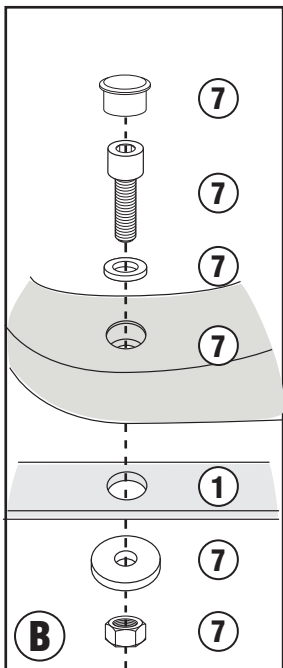

M5/M6M/M7/M5M PLATES