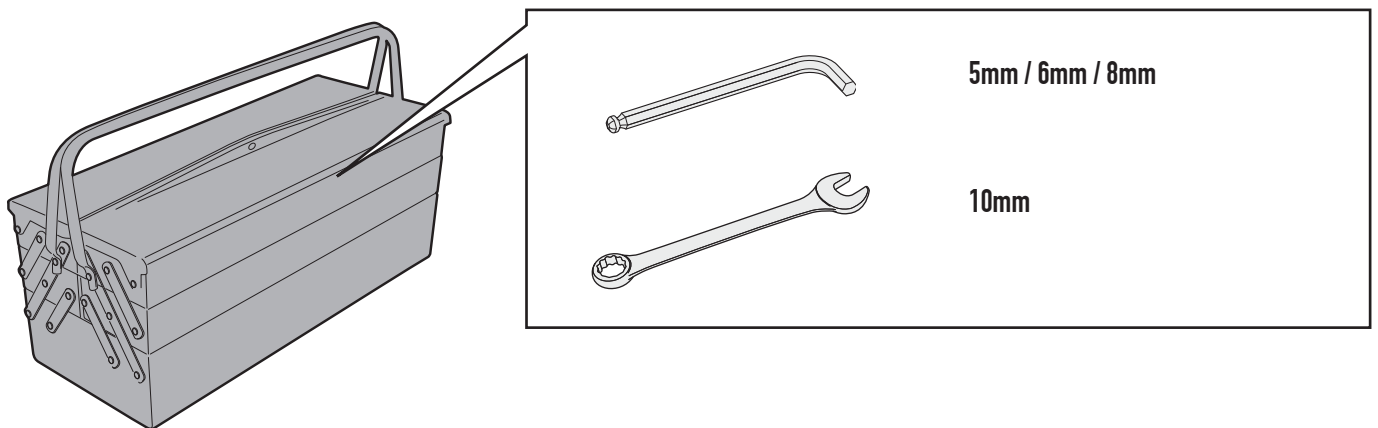

SR1166 - KR1166

PORTAPACCO SPECIFICO - SPECIFIC HOLDER - PORTE-PAQUET SPÉCIFIQUE - SPEZIFISCHER TRÄGER - PORTA-EQUIPAJE ESPECÍFICO - TRANSPORTADOR ESPECÍFICO

HONDA FORZA 125 ABS (2015/2018) - HONDA FORZA 300 (2018)

N°	Descrizione	Caratteristiche	Codice	Quantità
1	Supporto - Support - Support Halterung - Soporte - Apoio	-	GL3991DXV GL3991SXV	2 (Right;Left)
2	Vite - Screw Vis - Schraube Tornillo - Parafuso	TBEIS M10x50	1050TBEIS	2
3	Vite - Screw Vis - Schraube Tornillo - Parafuso	TCEI M6x25	625TCEI	4
4	Vite - Screw Vis - Schraube Tornillo - Parafuso	TCEIS M10x30 Passo 1,25mm	1030TCEIS	2
5	Tappo - Cap Chapeau - Kappe Tapa - Boné	-	Z817	2
6	Rondella - Washer Rondelle - Scheibe Arandela - Arruela	Ø10	101RON	2
7	Particolari Inclusi Nel Kit Viteria Della Piastra Components Included In The Fitting Kit Of The Plate Pièces Incluses Dans Le Kit De Vis De La Platine Die Einzelnen Teile Sind Bei Montagekit Der Platte Enthalten Despie- ces Incluidos En El Kit De Anclajes De La Parrilla Explodiu incluído no Kit as âncoras da grelha	-	-	-
8	Componenti Originali - Original Parts Parties Originales - Original Bauteile Componentes Originales - Componentes Originais	-	-	-

SR1166 - KR1166

PORTAPACCO SPECIFICO - SPECIFIC HOLDER - PORTE-PAQUET SPÉCIFIQUE - SPEZIFISCHER TRÄGER - PORTA-EQUIPAJE ESPECÍFICO - TRANSPORTADOR ESPECÍFICO

HONDA FORZA 125 ABS (2015/2018) - HONDA FORZA 300 (2018)