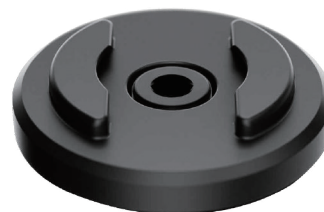

【SPC】から【SPC+】へ
40%薄く・25%強くなってリニューアル!

40%薄く

今までより40%薄く、フラットな背面のケースにリニューアル。机の上に安定して置くことができます。オフィス用や車用のマウントは、マグネットでワンタッチ装着が可能。

【MagSafe】対応

【MagSafe】対応。ワイヤレスチャージングモジュールを使用すれば高速ワイヤレス充電が可能です。

25%強く

90° 捻るだけで固定できるSPコネクト独自の機能はそのままに、新型マウント「SPC+」は、はめ合い面積25%アップ。

フォンケースとマウントの組み合わせについて

マウント

オートバイ用のマウントには、新型【SPC+】、従来型【SPC】両方のマウントヘッドが付属します。

フォンケース

新型の【SPC+】には従来型【SPC】用、従来型の【SPC】用（※1）には新型【SPC+】用アダプターが付属します。 ※1:99683、16732、16734、16736、31227、31232のみ

●付属するアダプターは樹脂製で耐振強度が不足するため、オートバイで使用する場合は、マウントに付属のマウントヘッドに交換されることをおすすめします。